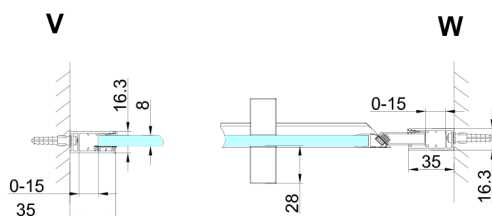

## TRINITY BLACK drzwi prysznicowe do wnęki 800 mm, szkło czyste, lewe

Kod: GT1280CL-B

### Rozmiary

Szerokość: 800 mm

Wysokość: 2000 mm

## Karta techniczna

MODEL	A	B	C
800	785-815	167	555
900	885-915	267	555
1000	985-1015	367	555
1100	1085-1115	467	555
1200	1185-1215	567	555