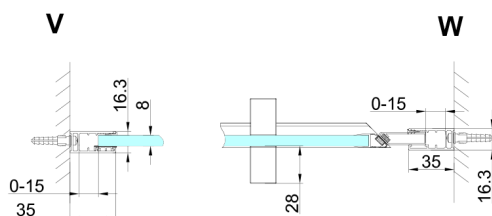

TRINITY GOLD drzwi prysznicowe do wnęki 1200 mm, szkło matowe, prawe

Kod: GT1212MR-G

Rozmiary

Szerokość: 1200 mm

Wysokość: 2000 mm

Właściwości

Gwarancja: 3 lata

Karta techniczna

MODEL	A	B	C
800	785-815	167	555
900	885-915	267	555
1000	985-1015	367	555
1100	1085-1115	467	555
1200	1185-1215	567	555