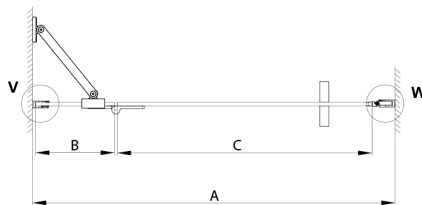

TRINITY GOLD drzwi prysznicowe do wnęki 1200 mm, szkło matowe, prawe

Kod: GT1212MR-G

Rozmiary

Szerokość: 1200 mm

Wysokość: 2000 mm

Właściwości

Gwarancja: 3 lata

Karta techniczna

MODEL	A	B	C
800	785-815	167	555
900	885-915	267	555
1000	985-1015	367	555
1100	1085-1115	467	555
1200	1185-1215	567	555