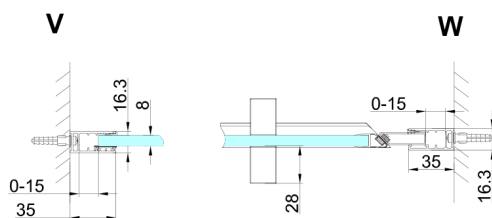

TRINITY BLACK drzwi prysznicowe do wnęki 1200 mm, szkło matowe, prawe

Kod: GT1212MR-B

Rozmiary

Szerokość: 1200 mm

Wysokość: 2000 mm

Właściwości

Gwarancja: 3 lata

Karta techniczna

MODEL	A	B	C
800	785-815	167	555
900	885-915	267	555
1000	985-1015	367	555
1100	1085-1115	467	555
1200	1185-1215	567	555