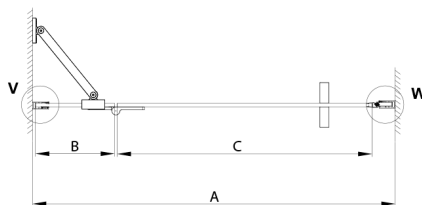

TRINITY BLACK drzwi prysznicowe do wnęki 1200 mm, szkło matowe, prawe

Kod: GT1212MR-B

Rozmiary

Szerokość: 1200 mm

Wysokość: 2000 mm

Właściwości

Gwarancja: 3 lata

Karta techniczna

MODEL	A	B	C
800	785-815	167	555
900	885-915	267	555
1000	985-1015	367	555
1100	1085-1115	467	555
1200	1185-1215	567	555