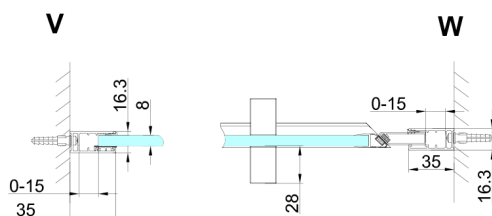

## TRINITY GOLD drzwi prysznicowe do wnęki 1200 mm, szkło matowe, lewe

Kod: GT1212ML-G

### Rozmiary

Szerokość: 1200 mm

Wysokość: 2000 mm

## Karta techniczna

MODEL	A	B	C
800	785-815	167	555
900	885-915	267	555
1000	985-1015	367	555
1100	1085-1115	467	555
1200	1185-1215	567	555