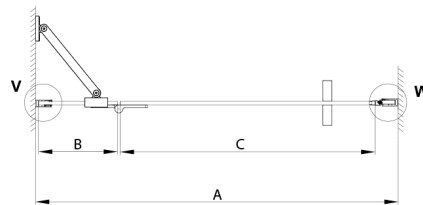

TRINITY BLACK drzwi prysznicowe do wnęki 1200 mm, szkło czyste, prawe

Kod: GT1212CR-B

Rozmiary

Szerokość: 1200 mm

Wysokość: 2000 mm

Właściwości

Gwarancja: 3 lata

Karta techniczna

MODEL	A	B	C
800	785-815	167	555
900	885-915	267	555
1000	985-1015	367	555
1100	1085-1115	467	555
1200	1185-1215	567	555