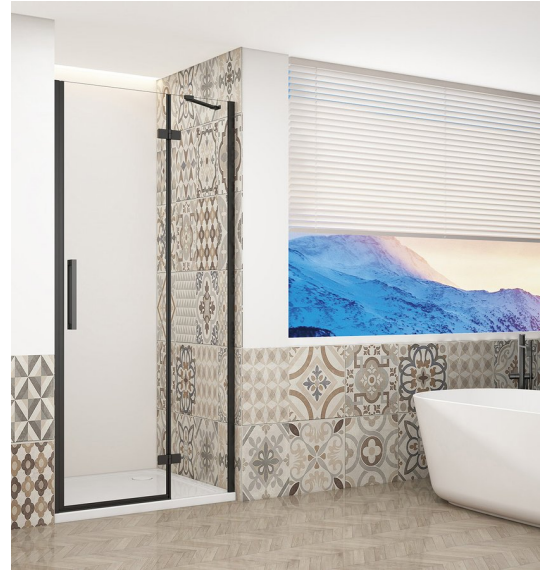

TRINITY BLACK drzwi prysznicowe do wnęki 1200 mm, szkło czyste, prawe

Kod: GT1212CR-B

Rozmiary

Szerokość: 1200 mm

Wysokość: 2000 mm

Właściwości

Gwarancja: 3 lata

Karta techniczna