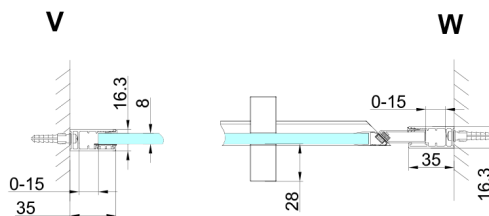

TRINITY BLACK drzwi prysznicowe do wnęki 1200 mm, szkło czyste, prawe

Kod: GT1212CR-B

Rozmiary

Szerokość: 1200 mm

Wysokość: 2000 mm

Właściwości

Gwarancja: 3 lata

Karta techniczna

MODEL	A	B	C
800	785-815	167	555
900	885-915	267	555
1000	985-1015	367	555
1100	1085-1115	467	555
1200	1185-1215	567	555