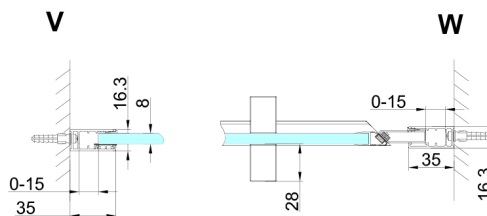

TRINITY GOLD drzwi prysznicowe do wnęki 1200 mm, szkło czyste, lewe

Kod: GT1212CL-G

Rozmiary

Szerokość: 1200 mm

Wysokość: 2000 mm

Właściwości

Gwarancja: 3 lata

Karta techniczna

MODEL	A	B	C
800	785-815	167	555
900	885-915	267	555
1000	985-1015	367	555
1100	1085-1115	467	555
1200	1185-1215	567	555