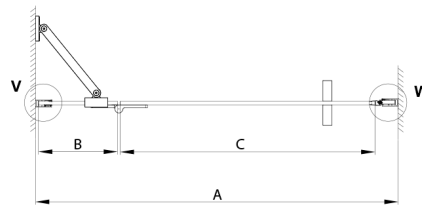

TRINITY GOLD drzwi prysznicowe do wnęki 1200 mm, szkło czyste, lewe

Kod: GT1212CL-G

Rozmiary

Szerokość: 1200 mm

Wysokość: 2000 mm

Właściwości

Gwarancja: 3 lata

Karta techniczna

MODEL	A	B	C
800	785-815	167	555
900	885-915	267	555
1000	985-1015	367	555
1100	1085-1115	467	555
1200	1185-1215	567	555