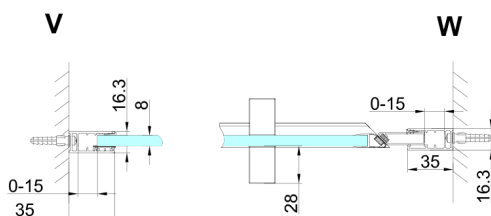

## TRINITY BLACK drzwi prysznicowe do wnęki 1200 mm, szkło czyste, lewe

Kod: GT1212CL-B

### Rozmiary

Szerokość: 1200 mm

Wysokość: 2000 mm

## Karta techniczna

MODEL	A	B	C
800	785-815	167	555
900	885-915	267	555
1000	985-1015	367	555
1100	1085-1115	467	555
1200	1185-1215	567	555