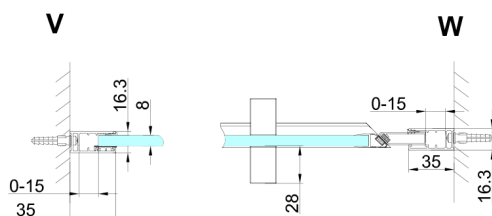

TRINITY GOLD drzwi prysznicowe do wnęki 1100 mm, szkło matowe, prawe

Kod: GT1211MR-G

Rozmiary

Szerokość: 1100 mm

Wysokość: 2000 mm

Właściwości

Gwarancja: 3 lata

Karta techniczna

MODEL	A	B	C
800	785-815	167	555
900	885-915	267	555
1000	985-1015	367	555
1100	1085-1115	467	555
1200	1185-1215	567	555