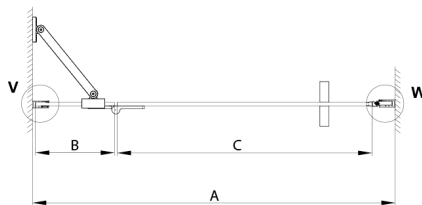

TRINITY GOLD drzwi prysznicowe do wnęki 1100 mm, szkło matowe, prawe

Kod: GT1211MR-G

Rozmiary

Szerokość: 1100 mm

Wysokość: 2000 mm

Właściwości

Gwarancja: 3 lata

Karta techniczna

MODEL	A	B	C
800	785-815	167	555
900	885-915	267	555
1000	985-1015	367	555
1100	1085-1115	467	555
1200	1185-1215	567	555