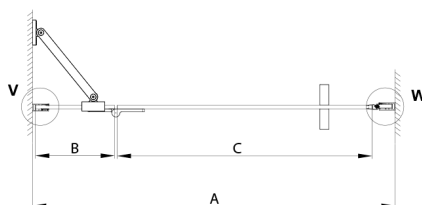

TRINITY GOLD drzwi prysznicowe do wnęki 1100 mm, szkło matowe, lewe

Kod: GT1211ML-G

Rozmiary

Szerokość: 1100 mm

Wysokość: 2000 mm

Właściwości

Gwarancja: 3 lata

Karta techniczna

| MODEL | A | B | C |
|-------|-----------|-----|-----|
| 800 | 785-815 | 167 | 555 |
| 900 | 885-915 | 267 | 555 |
| 1000 | 985-1015 | 367 | 555 |
| 1100 | 1085-1115 | 467 | 555 |
| 1200 | 1185-1215 | 567 | 555 |