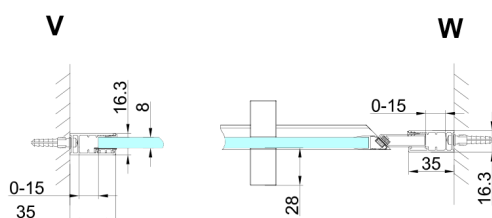

TRINITY GOLD drzwi prysznicowe do wnęki 1100 mm, szkło matowe, lewe

Kod: GT1211ML-G

Rozmiary

Szerokość: 1100 mm

Wysokość: 2000 mm

Właściwości

Gwarancja: 3 lata

Karta techniczna

| MODEL | A | B | C |
|-------|-----------|-----|-----|
| 800 | 785-815 | 167 | 555 |
| 900 | 885-915 | 267 | 555 |
| 1000 | 985-1015 | 367 | 555 |
| 1100 | 1085-1115 | 467 | 555 |
| 1200 | 1185-1215 | 567 | 555 |