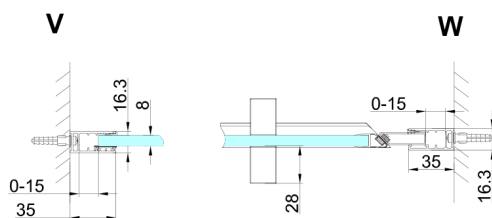

TRINITY BLACK drzwi prysznicowe do wnęki 1100 mm, szkło matowe, lewe

Kod: GT1211ML-B

Rozmiary

Szerokość: 1100 mm

Wysokość: 2000 mm

Właściwości

Gwarancja: 3 lata

Karta techniczna

MODEL	A	B	C
800	785-815	167	555
900	885-915	267	555
1000	985-1015	367	555
1100	1085-1115	467	555
1200	1185-1215	567	555