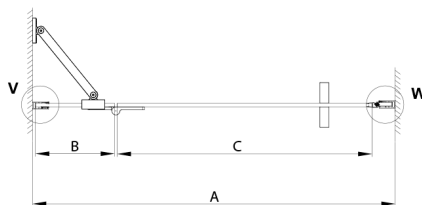

TRINITY BLACK drzwi prysznicowe do wnęki 1100 mm, szkło matowe, lewe

Kod: GT1211ML-B

Rozmiary

Szerokość: 1100 mm

Wysokość: 2000 mm

Właściwości

Gwarancja: 3 lata

Karta techniczna

MODEL	A	B	C
800	785-815	167	555
900	885-915	267	555
1000	985-1015	367	555
1100	1085-1115	467	555
1200	1185-1215	567	555