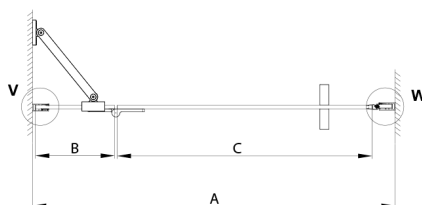

TRINITY GOLD drzwi prysznicowe do wnęki 1100 mm, szkło czyste, prawe

Kod: GT1211CR-G

Rozmiary

Szerokość: 1100 mm

Wysokość: 2000 mm

Właściwości

Gwarancja: 3 lata

Karta techniczna

MODEL	A	B	C
800	785-815	167	555
900	885-915	267	555
1000	985-1015	367	555
1100	1085-1115	467	555
1200	1185-1215	567	555