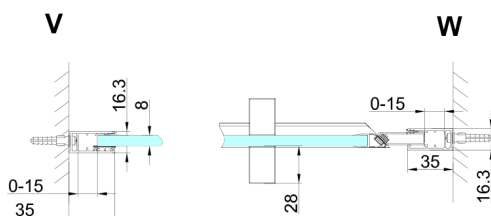

TRINITY GOLD drzwi prysznicowe do wnęki 1100 mm, szkło czyste, prawe

Kod: GT1211CR-G

Rozmiary

Szerokość: 1100 mm

Wysokość: 2000 mm

Właściwości

Gwarancja: 3 lata

Karta techniczna

MODEL	A	B	C
800	785-815	167	555
900	885-915	267	555
1000	985-1015	367	555
1100	1085-1115	467	555
1200	1185-1215	567	555