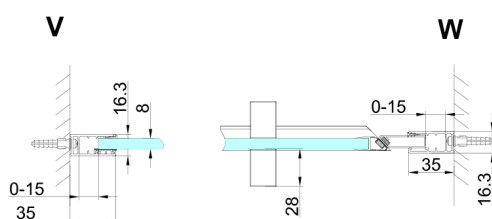

## TRINITY GOLD drzwi prysznicowe do wnęki 1100 mm, szkło czyste, lewe

Kod: GT1211CL-G

### Rozmiary

Szerokość: 1100 mm

Wysokość: 2000 mm

## Karta techniczna

MODEL	A	B	C
800	785-815	167	555
900	885-915	267	555
1000	985-1015	367	555
1100	1085-1115	467	555
1200	1185-1215	567	555