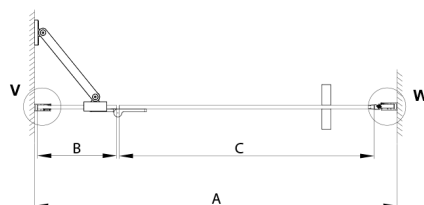

TRINITY BLACK drzwi prysznicowe do wnęki 1100 mm, szkło czyste, lewe

Kod: GT1211CL-B

Rozmiary

Szerokość: 1100 mm

Wysokość: 2000 mm

Właściwości

Gwarancja: 3 lata

Karta techniczna

MODEL	A	B	C
800	785-815	167	555
900	885-915	267	555
1000	985-1015	367	555
1100	1085-1115	467	555
1200	1185-1215	567	555