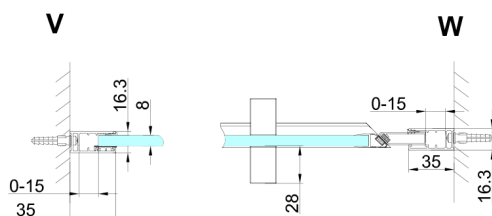

TRINITY BLACK drzwi prysznicowe do wnęki 1100 mm, szkło czyste, lewe

Kod: GT1211CL-B

Rozmiary

Szerokość: 1100 mm

Wysokość: 2000 mm

Właściwości

Gwarancja: 3 lata

Karta techniczna

MODEL	A	B	C
800	785-815	167	555
900	885-915	267	555
1000	985-1015	367	555
1100	1085-1115	467	555
1200	1185-1215	567	555