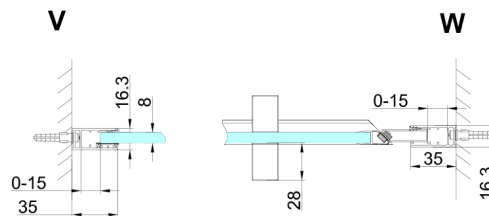

TRINITY GOLD drzwi prysznicowe do wnęki 1000 mm, szkło matowe, prawe

Kod: GT1210MR-G

Rozmiary

Szerokość: 1000 mm

Wysokość: 2000 mm

Właściwości

Gwarancja: 3 lata

Karta techniczna

MODEL	A	B	C
800	785-815	167	555
900	885-915	267	555
1000	985-1015	367	555
1100	1085-1115	467	555
1200	1185-1215	567	555