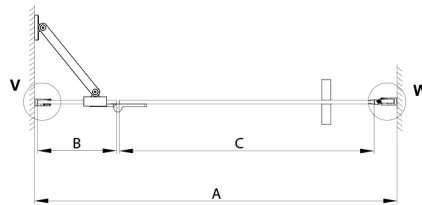

TRINITY GOLD drzwi prysznicowe do wnęki 1000 mm, szkło matowe, prawe

Kod: GT1210MR-G

Rozmiary

Szerokość: 1000 mm

Wysokość: 2000 mm

Właściwości

Gwarancja: 3 lata

Karta techniczna

MODEL	A	B	C
800	785-815	167	555
900	885-915	267	555
1000	985-1015	367	555
1100	1085-1115	467	555
1200	1185-1215	567	555