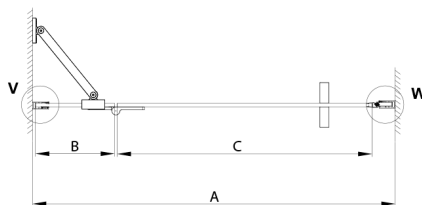

TRINITY BLACK drzwi prysznicowe do wnęki 1000 mm, szkło matowe, prawe

Kod: GT1210MR-B

Rozmiary

Szerokość: 1000 mm

Wysokość: 2000 mm

Właściwości

Gwarancja: 3 lata

Karta techniczna

MODEL	A	B	C
800	785-815	167	555
900	885-915	267	555
1000	985-1015	367	555
1100	1085-1115	467	555
1200	1185-1215	567	555