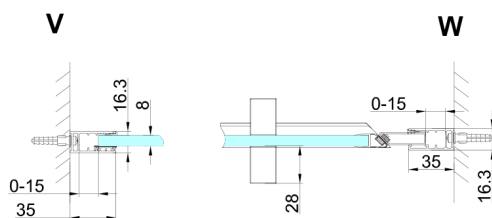

TRINITY BLACK drzwi prysznicowe do wnęki 1000 mm, szkło matowe, prawe

Kod: GT1210MR-B

Rozmiary

Szerokość: 1000 mm

Wysokość: 2000 mm

Właściwości

Gwarancja: 3 lata

Karta techniczna

MODEL	A	B	C
800	785-815	167	555
900	885-915	267	555
1000	985-1015	367	555
1100	1085-1115	467	555
1200	1185-1215	567	555