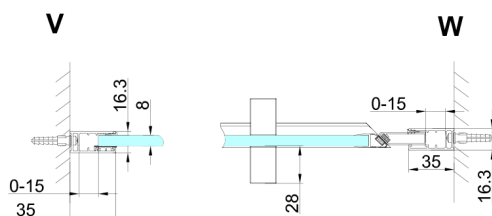

## TRINITY GOLD drzwi prysznicowe do wnęki 1000 mm, szkło matowe, lewe

Kod: GT1210ML-G

### Rozmiary

Szerokość: 1000 mm

Wysokość: 2000 mm

## Karta techniczna

| MODEL | A         | B   | C   |
|-------|-----------|-----|-----|
| 800   | 785-815   | 167 | 555 |
| 900   | 885-915   | 267 | 555 |
| 1000  | 985-1015  | 367 | 555 |
| 1100  | 1085-1115 | 467 | 555 |
| 1200  | 1185-1215 | 567 | 555 |