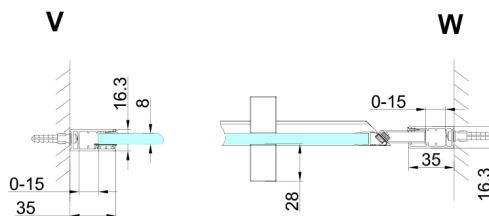

TRINITY GOLD drzwi prysznicowe do wnęki 1000 mm, szkło czyste, prawe

Kod: GT1210CR-G

Rozmiary

Szerokość: 1000 mm

Wysokość: 2000 mm

Właściwości

Gwarancja: 3 lata

Karta techniczna

MODEL	A	B	C
800	785-815	167	555
900	885-915	267	555
1000	985-1015	367	555
1100	1085-1115	467	555
1200	1185-1215	567	555