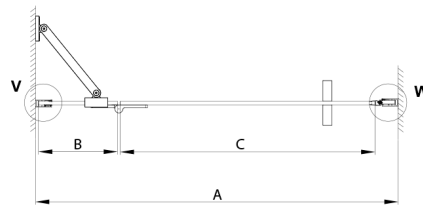

TRINITY GOLD drzwi prysznicowe do wnęki 1000 mm, szkło czyste, prawe

Kod: GT1210CR-G

Rozmiary

Szerokość: 1000 mm

Wysokość: 2000 mm

Właściwości

Gwarancja: 3 lata

Karta techniczna

MODEL	A	B	C
800	785-815	167	555
900	885-915	267	555
1000	985-1015	367	555
1100	1085-1115	467	555
1200	1185-1215	567	555