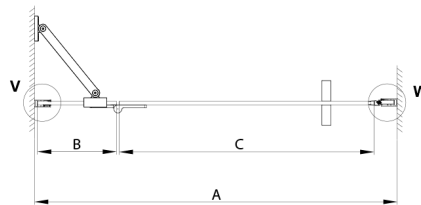

TRINITY GOLD drzwi prysznicowe do wnęki 1000 mm, szkło czyste, lewe

Kod: GT1210CL-G

Rozmiary

Szerokość: 1000 mm

Wysokość: 2000 mm

Właściwości

Gwarancja: 3 lata

Karta techniczna

MODEL	A	B	C
800	785-815	167	555
900	885-915	267	555
1000	985-1015	367	555
1100	1085-1115	467	555
1200	1185-1215	567	555