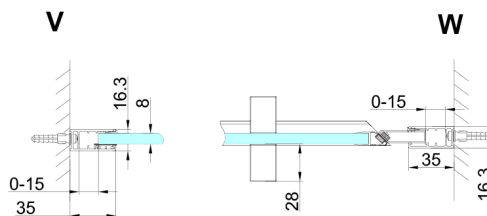

TRINITY GOLD drzwi prysznicowe do wnęki 1000 mm, szkło czyste, lewe

Kod: GT1210CL-G

Rozmiary

Szerokość: 1000 mm

Wysokość: 2000 mm

Właściwości

Gwarancja: 3 lata

Karta techniczna

MODEL	A	B	C
800	785-815	167	555
900	885-915	267	555
1000	985-1015	367	555
1100	1085-1115	467	555
1200	1185-1215	567	555