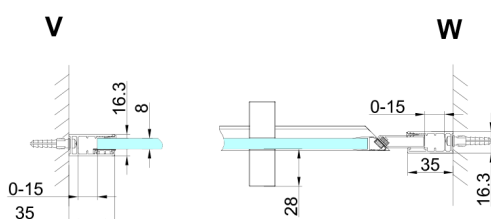

## TRINITY BLACK drzwi prysznicowe do wnęki 1000 mm, szkło czyste, lewe

Kod: GT1210CL-B

### Rozmiary

Szerokość: 1000 mm

Wysokość: 2000 mm

## Karta techniczna

MODEL	A	B	C
800	785-815	167	555
900	885-915	267	555
1000	985-1015	367	555
1100	1085-1115	467	555
1200	1185-1215	567	555