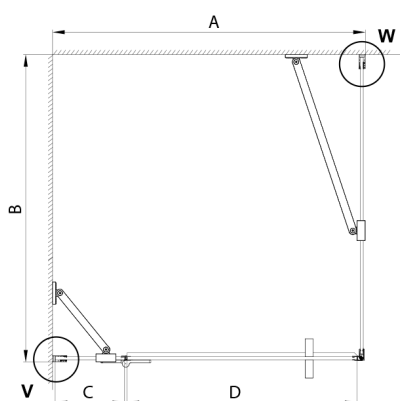

TRINITY CHROME kabina prysznicowa 900x1000mm, szkło matowe, prawa

Kod: GT5610-90MR-CH

Rozmiary

Szerokość: 900 mm
 Wysokość: 2000 mm
 Głębokość: 1000 mm

Właściwości

Gwarancja: 3 lata

Karta techniczna

MODEL	A	B	C	D
800x800	785-800	785-800	167	585
800x900	785-800	885-900	167	585
800x1000	785-800	985-1000	167	585
800x1200	785-800	1185-1200	167	585
900x800	885-900	785-800	267	585
900x900	885-900	885-900	267	585
900x1000	885-900	985-1000	267	585
900x1200	885-900	1185-1200	267	585
1000x800	985-1000	785-800	367	585
1000x900	985-1000	885-900	367	585
1000x1000	985-1000	985-1000	367	585
1000x1200	985-1000	1185-1200	367	585
1100x800	1085-1100	785-800	467	585
1100x900	1085-1100	885-900	467	585
1100x1000	1085-1100	985-1000	467	585
1100x1200	1085-1100	1185-1200	467	585
1200x800	1185-1200	785-800	567	585
1200x900	1185-1200	885-900	567	585
1200x1000	1185-1200	985-1000	567	585
1200x1200	1185-1200	1185-1200	567	585