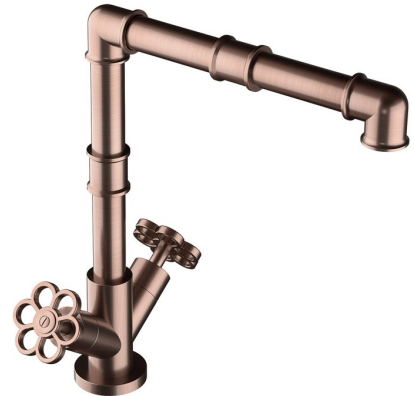

AVENUE bateria kuchenna, miedź

Kod: EV014PG

Rozmiary

Szerokość: 187 mm

Wysokość: 331 mm

Głębokość: 291 mm

Właściwości

Kolor: Miedź

Materiał: Mosiądz

Gwarancja: 6 lat

Karta techniczna