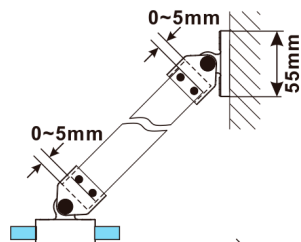

ESCA WHITE MATT jednoczęściowa kabina prysznicowa Walk-In, montaż przy ścianie, szkło czyste, 600 mm

Kod: ES1060-03

Rozmiary

Wysokość: 2100 mm

Głębokość: 600 mm

Właściwości

Gwarancja: 2 lata

Karta techniczna

MODEL	A,mm
ES1030	290~305
ES1040	390~405
ES1050	490~505
ES1060	590~605

MODEL	A,mm
ES1070/ES1170/ES1270/ES1370/ES1470/ES1570	690~705
ES1080/ES1180/ES1280/ES1380/ES1480/ES1580	790~805
ES1090/ES1190/ES1290/ES1390/ES1490/ES1590	890~905
ES1010/ES1110/ES1210/ES1310/ES1410/ES1510	990~1005
ES1011/ES1111/ES1211/ES1311/ES1411/ES1511	1090~1105
ES1012/ES1112/ES1212/ES1312/ES1412/ES1512	1190~1205
ES1013/ES1113/ES1213/ES1313/ES1413/ES1513	1290~1305
ES1014/ES1114/ES1214/ES1314/ES1414/ES1514	1390~1405
ES1015/ES1115/ES1215/ES1315/ES1415/ES1515	1490~1505