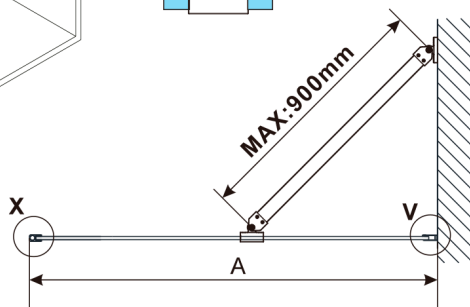

ESCA WHITE MATT jednoczęściowa kabina prysznicowa Walk-In, montaż przy ścianie, szkło czyste, 600 mm

Kod: ES1060-03

Rozmiary

Wysokość: 2100 mm

Głębokość: 600 mm

Właściwości

Gwarancja: 2 lata

Karta techniczna

MODEL	A,mm
ES1030	290~305
ES1040	390~405
ES1050	490~505
ES1060	590~605

MODEL	A,mm
ES1070/ES1170/ES1270/ES1370/ES1470/ES1570	690~705
ES1080/ES1180/ES1280/ES1380/ES1480/ES1580	790~805
ES1090/ES1190/ES1290/ES1390/ES1490/ES1590	890~905
ES1010/ES1110/ES1210/ES1310/ES1410/ES1510	990~1005
ES1011/ES1111/ES1211/ES1311/ES1411/ES1511	1090~1105
ES1012/ES1112/ES1212/ES1312/ES1412/ES1512	1190~1205
ES1013/ES1113/ES1213/ES1313/ES1413/ES1513	1290~1305
ES1014/ES1114/ES1214/ES1314/ES1414/ES1514	1390~1405
ES1015/ES1115/ES1215/ES1315/ES1415/ES1515	1490~1505