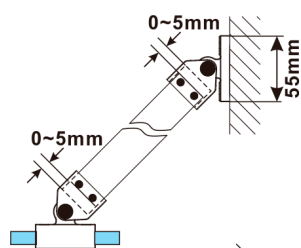

## ESCA BLACK MATT jednoczęściowa kabina prysznicowa Walk-In, montaż przy ścianie, szkło czyste, 600 mm

Kod: ES1060-02

### Rozmiary

Wysokość: 2100 mm

Głębokość: 600 mm

## Karta techniczna

MODEL	A,mm
ES1030	290-305
ES1040	390-405
ES1050	490-505
ES1060	590-605

MODEL	A,mm
ES1070/ES1170/ES1270/ES1370/ES1470/ES1570	690-705
ES1080/ES1180/ES1280/ES1380/ES1480/ES1580	790-805
ES1090/ES1190/ES1290/ES1390/ES1490/ES1590	890-905
ES1010/ES1110/ES1210/ES1310/ES1410/ES1510	990-1005
ES1011/ES1111/ES1211/ES1311/ES1411/ES1511	1090-1105
ES1012/ES1112/ES1212/ES1312/ES1412/ES1512	1190-1205
ES1013/ES1113/ES1213/ES1313/ES1413/ES1513	1290-1305
ES1014/ES1114/ES1214/ES1314/ES1414/ES1514	1390-1405
ES1015/ES1115/ES1215/ES1315/ES1415/ES1515	1490-1505