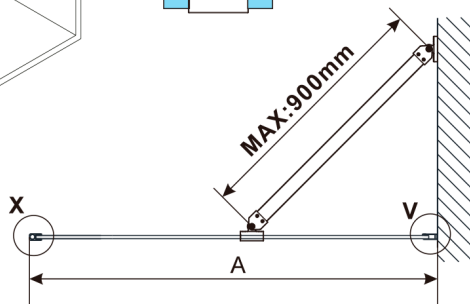

ESCA GOLD MATT jednoczęściowa kabina przysznicowa Walk-In, montaż przy ścianie, szkło czyste, 500 mm

Kod: ES1050-04

Rozmiary

Wysokość: 2100 mm

Głębokość: 500 mm

Właściwości

Gwarancja: 2 lata

Karta techniczna

MODEL	A,mm
ES1030	290~305
ES1040	390~405
ES1050	490~505
ES1060	590~605

MODEL	A,mm
ES1070/ES1170/ES1270/ES1370/ES1470/ES1570	690~705
ES1080/ES1180/ES1280/ES1380/ES1480/ES1580	790~805
ES1090/ES1190/ES1290/ES1390/ES1490/ES1590	890~905
ES1010/ES1110/ES1210/ES1310/ES1410/ES1510	990~1005
ES1011/ES1111/ES1211/ES1311/ES1411/ES1511	1090~1105
ES1012/ES1112/ES1212/ES1312/ES1412/ES1512	1190~1205
ES1013/ES1113/ES1213/ES1313/ES1413/ES1513	1290~1305
ES1014/ES1114/ES1214/ES1314/ES1414/ES1514	1390~1405
ES1015/ES1115/ES1215/ES1315/ES1415/ES1515	1490~1505