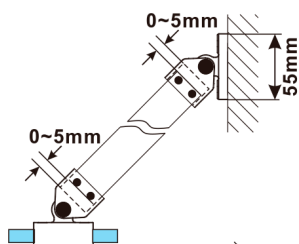

ESCA GOLD MATT jednoczęściowa kabina przysznicowa Walk-In, montaż przy ścianie, szkło czyste, 500 mm

Kod: ES1050-04

Rozmiary

Wysokość: 2100 mm

Głębokość: 500 mm

Właściwości

Gwarancja: 2 lata

Karta techniczna

MODEL	A,mm
ES1030	290~305
ES1040	390~405
ES1050	490~505
ES1060	590~605

MODEL	A,mm
ES1070/ES1170/ES1270/ES1370/ES1470/ES1570	690~705
ES1080/ES1180/ES1280/ES1380/ES1480/ES1580	790~805
ES1090/ES1190/ES1290/ES1390/ES1490/ES1590	890~905
ES1010/ES1110/ES1210/ES1310/ES1410/ES1510	990~1005
ES1011/ES1111/ES1211/ES1311/ES1411/ES1511	1090~1105
ES1012/ES1112/ES1212/ES1312/ES1412/ES1512	1190~1205
ES1013/ES1113/ES1213/ES1313/ES1413/ES1513	1290~1305
ES1014/ES1114/ES1214/ES1314/ES1414/ES1514	1390~1405
ES1015/ES1115/ES1215/ES1315/ES1415/ES1515	1490~1505