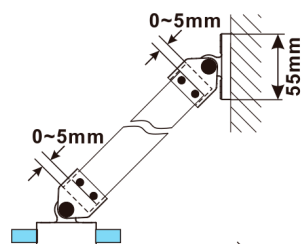

ESCA GOLD MATT jednoczęściowa kabina przysznicowa Walk-In, montaż przy ścianie, szkło czyste, 400 mm

Kod: ES1040-04

Rozmiary

Wysokość: 2100 mm

Głębokość: 400 mm

Właściwości

Gwarancja: 2 lata

Karta techniczna

MODEL	A,mm
ES1030	290~305
ES1040	390~405
ES1050	490~505
ES1060	590~605

MODEL	A,mm
ES1070/ES1170/ES1270/ES1370/ES1470/ES1570	690~705
ES1080/ES1180/ES1280/ES1380/ES1480/ES1580	790~805
ES1090/ES1190/ES1290/ES1390/ES1490/ES1590	890~905
ES1010/ES1110/ES1210/ES1310/ES1410/ES1510	990~1005
ES1011/ES1111/ES1211/ES1311/ES1411/ES1511	1090~1105
ES1012/ES1112/ES1212/ES1312/ES1412/ES1512	1190~1205
ES1013/ES1113/ES1213/ES1313/ES1413/ES1513	1290~1305
ES1014/ES1114/ES1214/ES1314/ES1414/ES1514	1390~1405
ES1015/ES1115/ES1215/ES1315/ES1415/ES1515	1490~1505