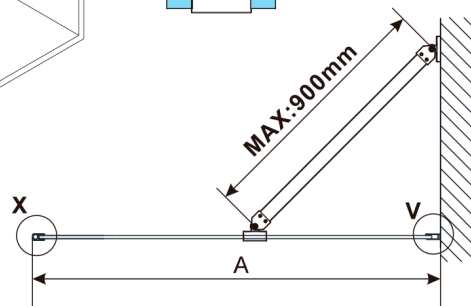

ESCA GOLD MATT jednoczęściowa kabina przysznicowa Walk-In, montaż przy ścianie, szkło czyste, 400 mm

Kod: ES1040-04

Rozmiary

Wysokość: 2100 mm

Głębokość: 400 mm

Właściwości

Gwarancja: 2 lata

Karta techniczna

MODEL	A,mm
ES1030	290~305
ES1040	390~405
ES1050	490~505
ES1060	590~605

MODEL	A,mm
ES1070/ES1170/ES1270/ES1370/ES1470/ES1570	690~705
ES1080/ES1180/ES1280/ES1380/ES1480/ES1580	790~805
ES1090/ES1190/ES1290/ES1390/ES1490/ES1590	890~905
ES1010/ES1110/ES1210/ES1310/ES1410/ES1510	990~1005
ES1011/ES1111/ES1211/ES1311/ES1411/ES1511	1090~1105
ES1012/ES1112/ES1212/ES1312/ES1412/ES1512	1190~1205
ES1013/ES1113/ES1213/ES1313/ES1413/ES1513	1290~1305
ES1014/ES1114/ES1214/ES1314/ES1414/ES1514	1390~1405
ES1015/ES1115/ES1215/ES1315/ES1415/ES1515	1490~1505