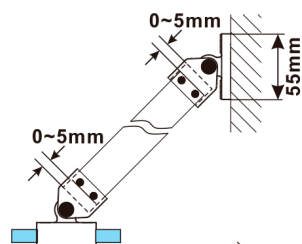

## ESCA GOLD MATT jednoczęściowa kabina przysznicowa Walk-In, montaż przy ścianie, szkło czyste, 300 mm

Kod: ES1030-04

### Rozmiary

Wysokość: 2100 mm

Głębokość: 300 mm

## Karta techniczna

MODEL	A,mm
ES1030	290~305
ES1040	390~405
ES1050	490~505
ES1060	590~605

MODEL	A,mm
ES1070/ES1170/ES1270/ES1370/ES1470/ES1570	690~705
ES1080/ES1180/ES1280/ES1380/ES1480/ES1580	790~805
ES1090/ES1190/ES1290/ES1390/ES1490/ES1590	890~905
ES1010/ES1110/ES1210/ES1310/ES1410/ES1510	990~1005
ES1011/ES1111/ES1211/ES1311/ES1411/ES1511	1090~1105
ES1012/ES1112/ES1212/ES1312/ES1412/ES1512	1190~1205
ES1013/ES1113/ES1213/ES1313/ES1413/ES1513	1290~1305
ES1014/ES1114/ES1214/ES1314/ES1414/ES1514	1390~1405
ES1015/ES1115/ES1215/ES1315/ES1415/ES1515	1490~1505