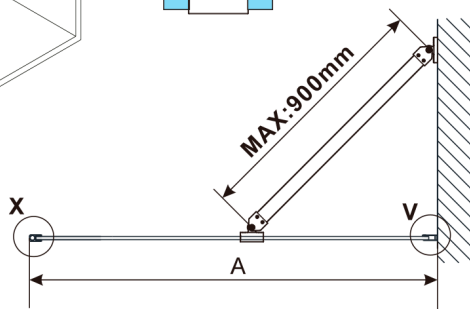

ESCA WHITE MATT jednoczęściowa kabina prysznicowa Walk-In, montaż przy ścianie, szkło czyste, 300 mm

Kod: ES1030-03

Rozmiary

Wysokość: 2100 mm

Głębokość: 300 mm

Właściwości

Gwarancja: 2 lata

Karta techniczna

MODEL	A,mm
ES1030	290~305
ES1040	390~405
ES1050	490~505
ES1060	590~605

MODEL	A,mm
ES1070/ES1170/ES1270/ES1370/ES1470/ES1570	690~705
ES1080/ES1180/ES1280/ES1380/ES1480/ES1580	790~805
ES1090/ES1190/ES1290/ES1390/ES1490/ES1590	890~905
ES1010/ES1110/ES1210/ES1310/ES1410/ES1510	990~1005
ES1011/ES1111/ES1211/ES1311/ES1411/ES1511	1090~1105
ES1012/ES1112/ES1212/ES1312/ES1412/ES1512	1190~1205
ES1013/ES1113/ES1213/ES1313/ES1413/ES1513	1290~1305
ES1014/ES1114/ES1214/ES1314/ES1414/ES1514	1390~1405
ES1015/ES1115/ES1215/ES1315/ES1415/ES1515	1490~1505