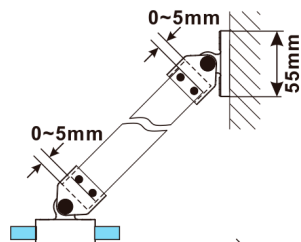

ESCA WHITE MATT jednoczęściowa kabina prysznicowa Walk-In, montaż przy ścianie, szkło czyste, 300 mm

Kod: ES1030-03

Rozmiary

Wysokość: 2100 mm

Głębokość: 300 mm

Właściwości

Gwarancja: 2 lata

Karta techniczna

MODEL	A,mm
ES1030	290~305
ES1040	390~405
ES1050	490~505
ES1060	590~605

MODEL	A,mm
ES1070/ES1170/ES1270/ES1370/ES1470/ES1570	690~705
ES1080/ES1180/ES1280/ES1380/ES1480/ES1580	790~805
ES1090/ES1190/ES1290/ES1390/ES1490/ES1590	890~905
ES1010/ES1110/ES1210/ES1310/ES1410/ES1510	990~1005
ES1011/ES1111/ES1211/ES1311/ES1411/ES1511	1090~1105
ES1012/ES1112/ES1212/ES1312/ES1412/ES1512	1190~1205
ES1013/ES1113/ES1213/ES1313/ES1413/ES1513	1290~1305
ES1014/ES1114/ES1214/ES1314/ES1414/ES1514	1390~1405
ES1015/ES1115/ES1215/ES1315/ES1415/ES1515	1490~1505