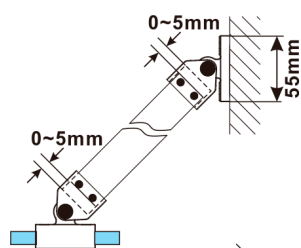

ESCA BLACK MATT jednoczęściowa kabina prysznicowa Walk-In, montaż przy ścianie, szkło czyste, 300 mm

Kod: ES1030-02

Rozmiary

Wysokość: 2100 mm

Głębokość: 300 mm

Właściwości

Gwarancja: 2 lata

Karta techniczna

MODEL	A,mm
ES1030	290-305
ES1040	390-405
ES1050	490-505
ES1060	590-605

MODEL	A,mm
ES1070/ES1170/ES1270/ES1370/ES1470/ES1570	690-705
ES1080/ES1180/ES1280/ES1380/ES1480/ES1580	790-805
ES1090/ES1190/ES1290/ES1390/ES1490/ES1590	890-905
ES1010/ES1110/ES1210/ES1310/ES1410/ES1510	990-1005
ES1011/ES1111/ES1211/ES1311/ES1411/ES1511	1090-1105
ES1012/ES1112/ES1212/ES1312/ES1412/ES1512	1190-1205
ES1013/ES1113/ES1213/ES1313/ES1413/ES1513	1290-1305
ES1014/ES1114/ES1214/ES1314/ES1414/ES1514	1390-1405
ES1015/ES1115/ES1215/ES1315/ES1415/ES1515	1490-1505