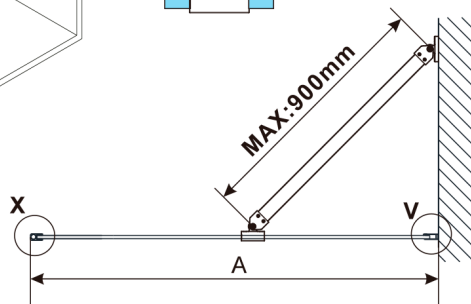

ESCA BLACK MATT jednoczęściowa kabina prysznicowa Walk-In, montaż przy ścianie, szkło czyste, 300 mm

Kod: ES1030-02

Rozmiary

Wysokość: 2100 mm

Głębokość: 300 mm

Właściwości

Gwarancja: 2 lata

Karta techniczna

MODEL	A,mm
ES1030	290-305
ES1040	390-405
ES1050	490-505
ES1060	590-605

MODEL	A,mm
ES1070/ES1170/ES1270/ES1370/ES1470/ES1570	690-705
ES1080/ES1180/ES1280/ES1380/ES1480/ES1580	790-805
ES1090/ES1190/ES1290/ES1390/ES1490/ES1590	890-905
ES1010/ES1110/ES1210/ES1310/ES1410/ES1510	990-1005
ES1011/ES1111/ES1211/ES1311/ES1411/ES1511	1090-1105
ES1012/ES1112/ES1212/ES1312/ES1412/ES1512	1190-1205
ES1013/ES1113/ES1213/ES1313/ES1413/ES1513	1290-1305
ES1014/ES1114/ES1214/ES1314/ES1414/ES1514	1390-1405
ES1015/ES1115/ES1215/ES1315/ES1415/ES1515	1490-1505