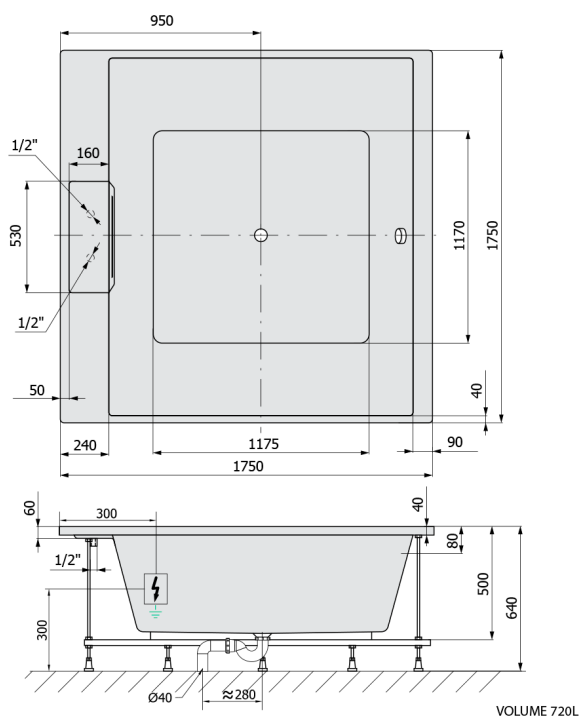

CAME FALLS wanna z hydromasażem, 175x175x50cm, Highline Hydro-Air, chrom

Kod: 23611F.6010

Rozmiary

Długość: 1750 mm
Szerokość: 1750 mm
Wysokość: 500 mm
Objętość: 720 l

Właściwości

Kolor: Biały
Materiał: Akryl
Gwarancja: 2 lata

Karta techniczna

Electric cable 3x2,5mm²
Lenght 2m from the wall
Elektrický kabel 3x2,5mm²
Délka kabelu ze zdi 2m

Electrical Characteristic:
Tension: 220-230V/50hz
Max. power consumption: 1200W
Electric protection: residual-current device 30mA