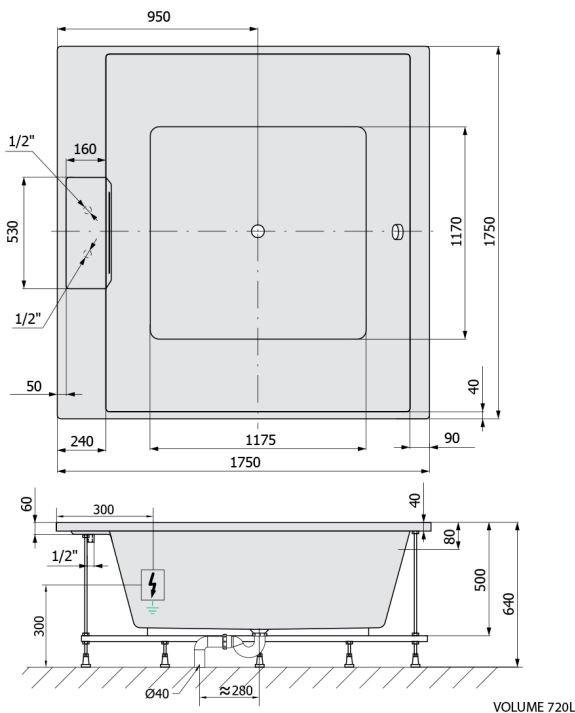

CAME FALLS wanna z hydromasażem, 175x175x50cm, Highline Hydro, chrom

Kod: 23611F.5010

Rozmiary

Długość: 1750 mm
Szerokość: 1750 mm
Wysokość: 500 mm
Objętość: 720 l

Właściwości

Kolor: Biały
Materiał: Akryl
Gwarancja: 2 lata

Karta techniczna

Electric cable 3x2,5mm²
Lenght 2m from the wall
Elektrický kabel 3x2,5mm²
Délka kabelu ze zdi 2m

Electrical Characteristic:
Tension: 220-230V/50hz
Max. power consumption: 1200W
Electric protection: residual-current device 30mA