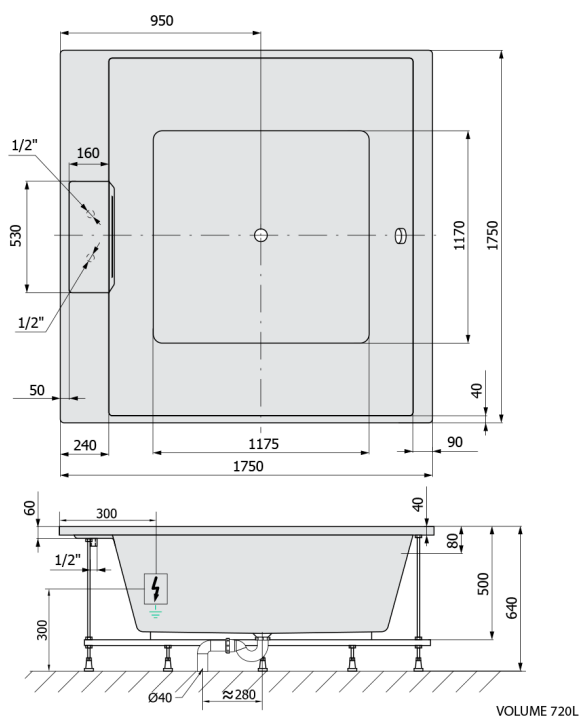

CAME FALLS wanna z hydromasażem, 175x175x50cm, Attraction Hydro-Air, chrom

Kod: 23611F.4010

Rozmiary

Długość: 1750 mm
Szerokość: 1750 mm
Wysokość: 500 mm
Objętość: 720 l

Właściwości

Kolor: Biały
Materiał: Akryl
Gwarancja: 2 lata

Karta techniczna

Electric cable 3x2,5mm²
Lenght 2m from the wall
Elektrický kabel 3x2,5mm²
Délka kabelu ze zdi 2m

Electrical Characteristic:
Tension: 220-230V/50hz
Max. power consumption: 1200W
Electric protection: residual-current device 30mA