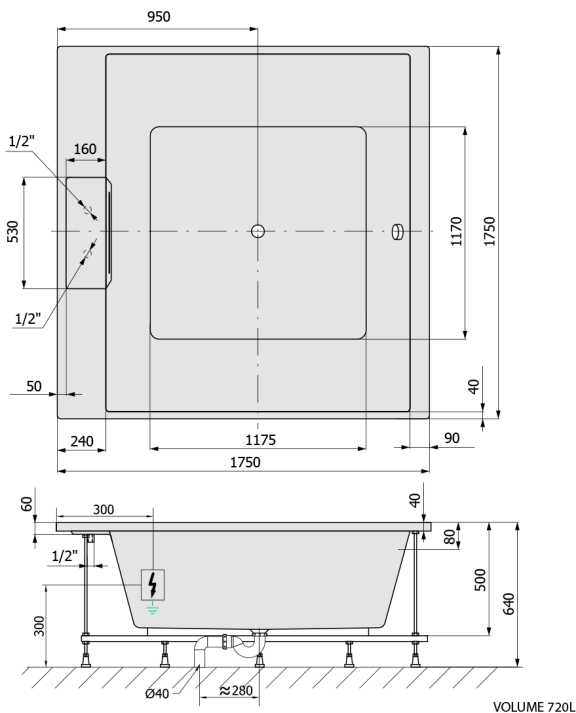

CAME FALLS wanna z hydromasażem, 175x175x50cm, Active Hydro-Air, chrom

Kod: 23611F.2010

Rozmiary

Długość: 1750 mm
Szerokość: 1750 mm
Wysokość: 500 mm
Objętość: 720 l

Właściwości

Kolor: Biały
Materiał: Akryl
Gwarancja: 2 lata

Karta techniczna

Electric cable 3x2,5mm²
Lenght 2m from the wall
Elektrický kabel 3x2,5mm²
Délka kabelu ze zdi 2m

Electrical Characteristic:
Tension: 220-230V/50hz
Max. power consumption: 1200W
Electric protection: residual-current device 30mA