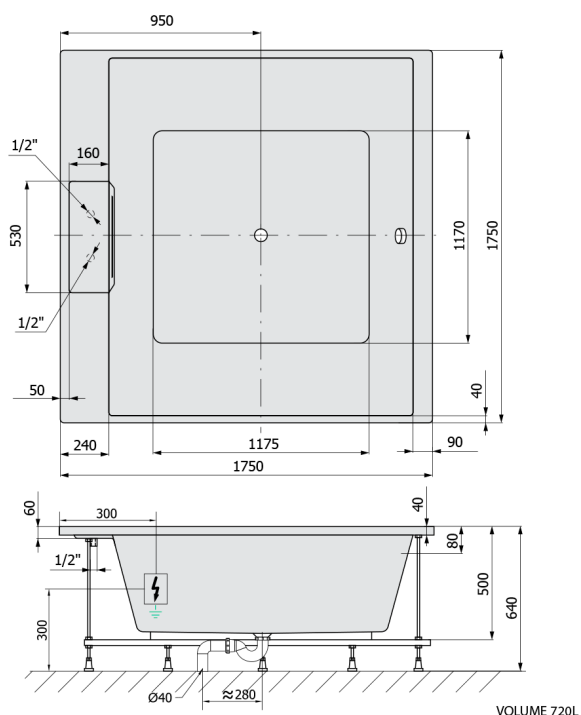

CAME FALLS wanna z hydromasażem, 175x175x50cm, Active Hydro, chrom

Kod: 23611F.1010

Rozmiary

Długość: 1750 mm
Szerokość: 1750 mm
Wysokość: 500 mm
Objętość: 720 l

Właściwości

Kolor: Biały
Materiał: Akryl
Gwarancja: 2 lata

Karta techniczna

Electric cable 3x2,5mm²
Lenght 2m from the wall
Elektrický kabel 3x2,5mm²
Délka kabelu ze zdi 2m

Electrical Characteristic:
Tension: 220-230V/50hz
Max. power consumption: 1200W
Electric protection: residual-current device 30mA