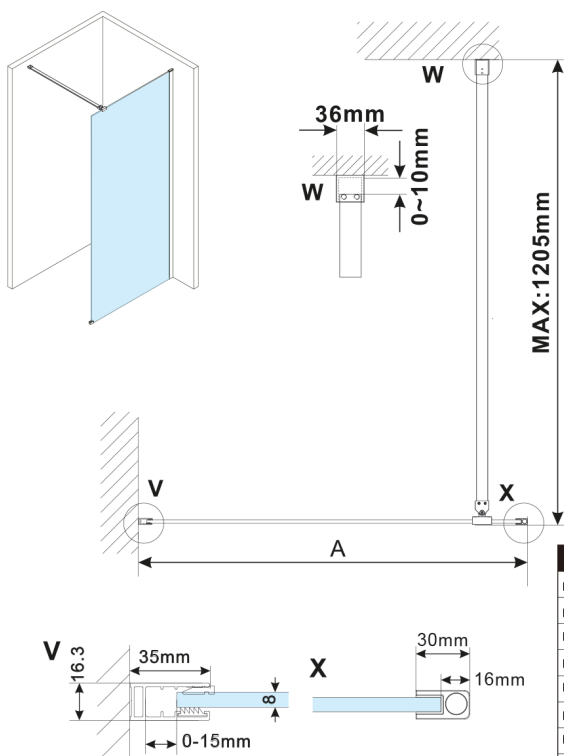

ESCA WHITE MATT jednoczęściowa kabina prysznicowa Walk-In, montaż przy ścianie, szkło mat dymione, 1500 mm

Kod: ES1415-03

Rozmiary

Wysokość: 2100 mm

Głębokość: 1500 mm

Właściwości

Gwarancja: 2 lata

Karta techniczna

MODEL	A,mm
ES1070, ES1170, ES1270, ES1370, ES1470, ES1570	690-705
ES1080, ES1180, ES1280, ES1380, ES1480, ES1580	790-805
ES1090, ES1190, ES1290, ES1390, ES1490, ES1590	890-905
ES1010, ES1110, ES1210, ES1310, ES1410, ES1510	990-1005
ES1011, ES1111, ES1211, ES1311, ES1411, ES1511	1090-1105
ES1012, ES1112, ES1212, ES1312, ES1412, ES1512	1190-1205
ES1013, ES1113, ES1213, ES1313, ES1413, ES1513	1290-1305
ES1014, ES1114, ES1214, ES1314, ES1414, ES1514	1390-1405
ES1015, ES1115, ES1215, ES1315, ES1415, ES1515	1490-1505