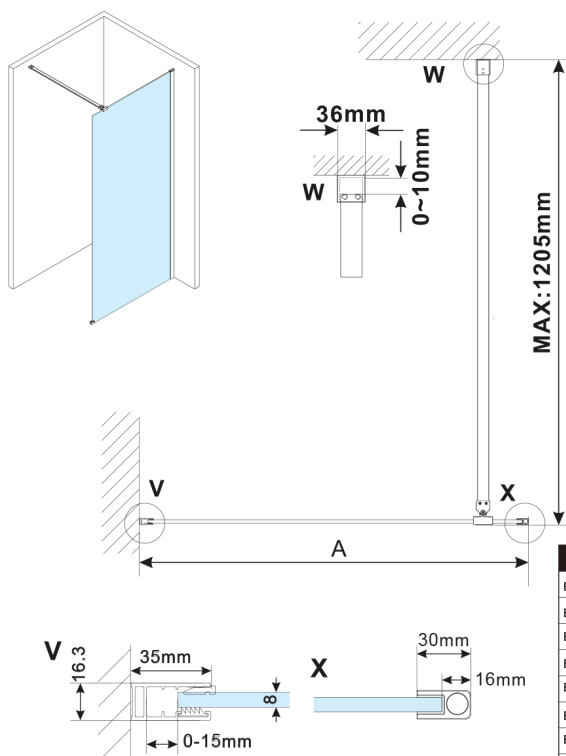

ESCA BLACK MATT jednoczęściowa kabina prysznicowa Walk-In, montaż przy ścianie, szkło mat dymione, 1500 mm

Kod: ES1415-02

Rozmiary

Wysokość: 2100 mm

Głębokość: 1500 mm

Właściwości

Gwarancja: 2 lata

Karta techniczna

MODEL	A,mm
ES1070, ES1170, ES1270, ES1370, ES1470, ES1570	690-705
ES1080, ES1180, ES1280, ES1380, ES1480, ES1580	790-805
ES1090, ES1190, ES1290, ES1390, ES1490, ES1590	890-905
ES1010, ES1110, ES1210, ES1310, ES1410, ES1510	990-1005
ES1011, ES1111, ES1211, ES1311, ES1411, ES1511	1090-1105
ES1012, ES1112, ES1212, ES1312, ES1412, ES1512	1190-1205
ES1013, ES1113, ES1213, ES1313, ES1413, ES1513	1290-1305
ES1014, ES1114, ES1214, ES1314, ES1414, ES1514	1390-1405
ES1015, ES1115, ES1215, ES1315, ES1415, ES1515	1490-1505