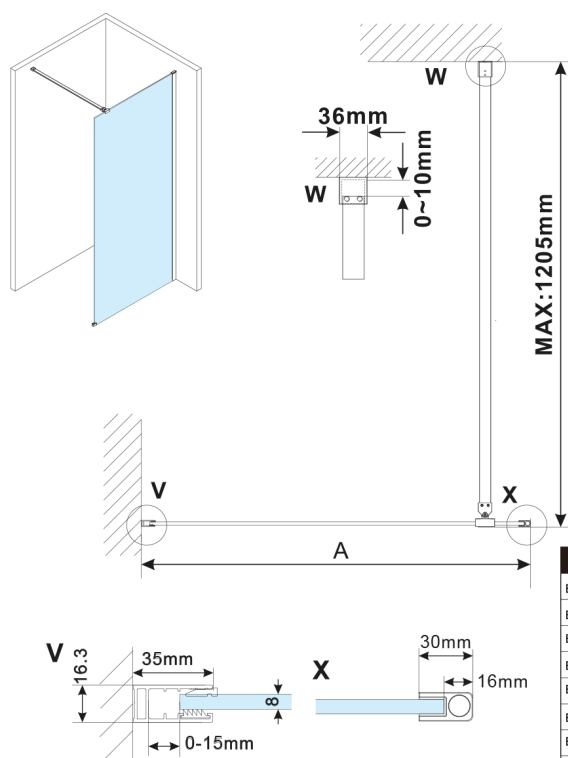

ESCA CHROME jednoczęściowa kabina prysznicowa Walk-In, montaż przy ścianie, szkło mat dymione, 1500 mm

Kod: ES1415-01

Rozmiary

Wysokość: 2100 mm

Głębokość: 1500 mm

Właściwości

Gwarancja: 2 lata

Karta techniczna

MODEL	A,mm
ES1070, ES1170, ES1270, ES1370, ES1470, ES1570	690-705
ES1080, ES1180, ES1280, ES1380, ES1480, ES1580	790-805
ES1090, ES1190, ES1290, ES1390, ES1490, ES1590	890-905
ES1010, ES1110, ES1210, ES1310, ES1410, ES1510	990-1005
ES1011, ES1111, ES1211, ES1311, ES1411, ES1511	1090-1105
ES1012, ES1112, ES1212, ES1312, ES1412, ES1512	1190-1205
ES1013, ES1113, ES1213, ES1313, ES1413, ES1513	1290-1305
ES1014, ES1114, ES1214, ES1314, ES1414, ES1514	1390-1405
ES1015, ES1115, ES1215, ES1315, ES1415, ES1515	1490-1505