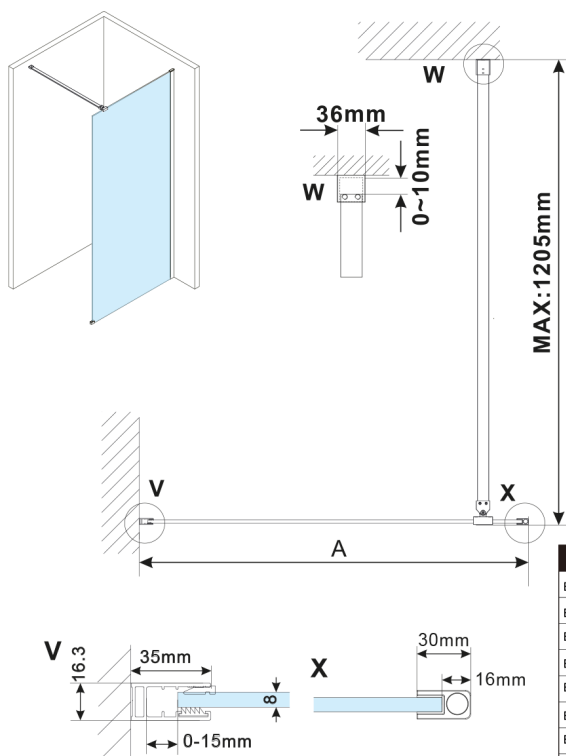

ESCA GOLD MATT jednoczęściowa kabina przysznicowa Walk-In, montaż przy ścianie, szkło mat dymione, 1400 mm

Kod: ES1414-04

Rozmiary

Wysokość: 2100 mm

Głębokość: 1400 mm

Właściwości

Gwarancja: 2 lata

Karta techniczna

MODEL	A,mm
ES1070, ES1170, ES1270, ES1370, ES1470, ES1570	690-705
ES1080, ES1180, ES1280, ES1380, ES1480, ES1580	790-805
ES1090, ES1190, ES1290, ES1390, ES1490, ES1590	890-905
ES1010, ES1110, ES1210, ES1310, ES1410, ES1510	990-1005
ES1011, ES1111, ES1211, ES1311, ES1411, ES1511	1090-1105
ES1012, ES1112, ES1212, ES1312, ES1412, ES1512	1190-1205
ES1013, ES1113, ES1213, ES1313, ES1413, ES1513	1290-1305
ES1014, ES1114, ES1214, ES1314, ES1414, ES1514	1390-1405
ES1015, ES1115, ES1215, ES1315, ES1415, ES1515	1490-1505