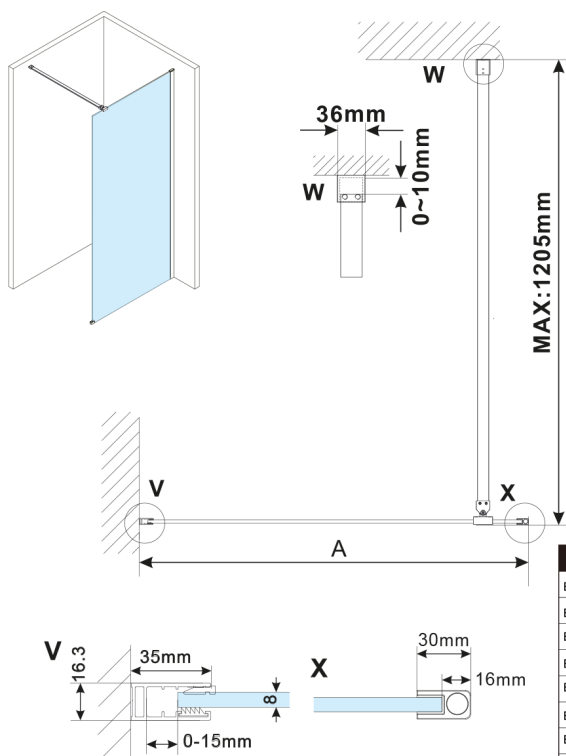

ESCA WHITE MATT jednoczęściowa kabina prysznicowa Walk-In, montaż przy ścianie, szkło mat dymione, 1400 mm

Kod: ES1414-03

Rozmiary

Wysokość: 2100 mm

Głębokość: 1400 mm

Właściwości

Gwarancja: 2 lata

Karta techniczna

MODEL	A,mm
ES1070, ES1170, ES1270, ES1370, ES1470, ES1570	690-705
ES1080, ES1180, ES1280, ES1380, ES1480, ES1580	790-805
ES1090, ES1190, ES1290, ES1390, ES1490, ES1590	890-905
ES1010, ES1110, ES1210, ES1310, ES1410, ES1510	990-1005
ES1011, ES1111, ES1211, ES1311, ES1411, ES1511	1090-1105
ES1012, ES1112, ES1212, ES1312, ES1412, ES1512	1190-1205
ES1013, ES1113, ES1213, ES1313, ES1413, ES1513	1290-1305
ES1014, ES1114, ES1214, ES1314, ES1414, ES1514	1390-1405
ES1015, ES1115, ES1215, ES1315, ES1415, ES1515	1490-1505