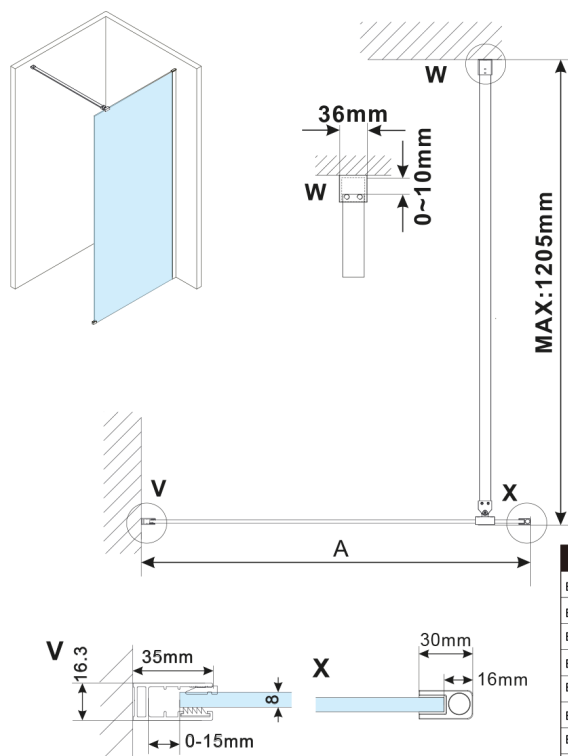

ESCA BLACK MATT jednoczęściowa kabina prysznicowa Walk-In, montaż przy ścianie, szkło mat dymione, 1400 mm

Kod: ES1414-02

Rozmiary

Wysokość: 2100 mm

Głębokość: 1400 mm

Właściwości

Gwarancja: 2 lata

Karta techniczna

| MODEL | A,mm |
|--|-----------|
| ES1070, ES1170, ES1270, ES1370, ES1470, ES1570 | 690-705 |
| ES1080, ES1180, ES1280, ES1380, ES1480, ES1580 | 790-805 |
| ES1090, ES1190, ES1290, ES1390, ES1490, ES1590 | 890-905 |
| ES1010, ES1110, ES1210, ES1310, ES1410, ES1510 | 990-1005 |
| ES1011, ES1111, ES1211, ES1311, ES1411, ES1511 | 1090-1105 |
| ES1012, ES1112, ES1212, ES1312, ES1412, ES1512 | 1190-1205 |
| ES1013, ES1113, ES1213, ES1313, ES1413, ES1513 | 1290-1305 |
| ES1014, ES1114, ES1214, ES1314, ES1414, ES1514 | 1390-1405 |
| ES1015, ES1115, ES1215, ES1315, ES1415, ES1515 | 1490-1505 |