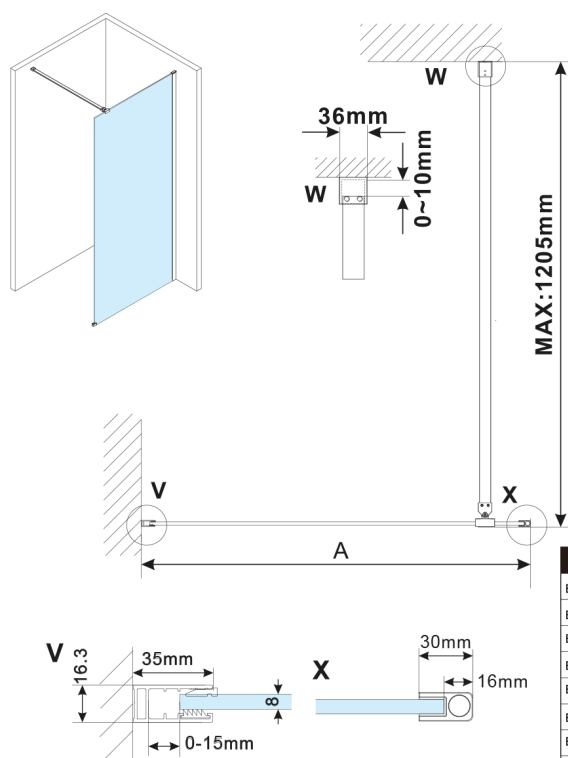

ESCA CHROME jednoczęściowa kabina prysznicowa Walk-In, montaż przy ścianie, szkło mat dymione, 1400 mm

Kod: ES1414-01

Rozmiary

Wysokość: 2100 mm

Głębokość: 1400 mm

Właściwości

Gwarancja: 2 lata

Karta techniczna

MODEL	A,mm
ES1070, ES1170, ES1270, ES1370, ES1470, ES1570	690-705
ES1080, ES1180, ES1280, ES1380, ES1480, ES1580	790-805
ES1090, ES1190, ES1290, ES1390, ES1490, ES1590	890-905
ES1010, ES1110, ES1210, ES1310, ES1410, ES1510	990-1005
ES1011, ES1111, ES1211, ES1311, ES1411, ES1511	1090-1105
ES1012, ES1112, ES1212, ES1312, ES1412, ES1512	1190-1205
ES1013, ES1113, ES1213, ES1313, ES1413, ES1513	1290-1305
ES1014, ES1114, ES1214, ES1314, ES1414, ES1514	1390-1405
ES1015, ES1115, ES1215, ES1315, ES1415, ES1515	1490-1505