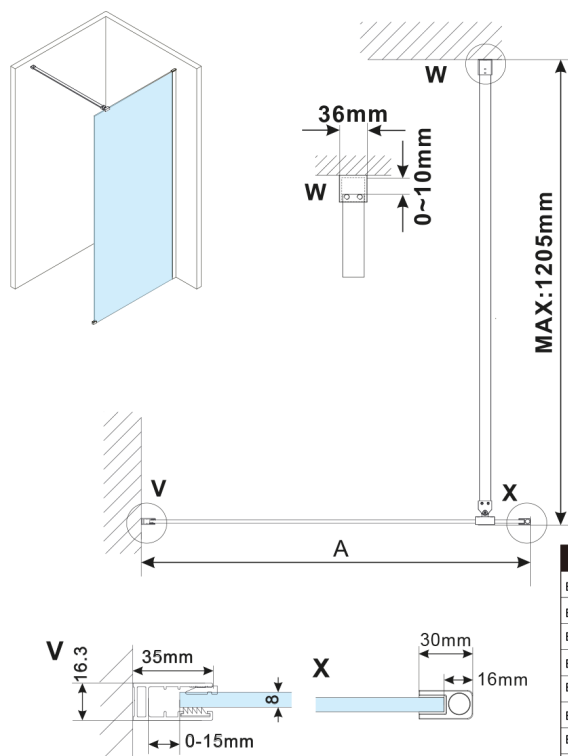

## ESCA WHITE MATT jednoczęściowa kabina prysznicowa Walk-In, montaż przy ścianie, szkło mat dymione, 1300 mm

Kod: ES1413-03

### Rozmiary

Wysokość: 2100 mm

Głębokość: 1300 mm

## Karta techniczna

MODEL	A,mm
ES1070, ES1170, ES1270, ES1370, ES1470, ES1570	690-705
ES1080, ES1180, ES1280, ES1380, ES1480, ES1580	790-805
ES1090, ES1190, ES1290, ES1390, ES1490, ES1590	890-905
ES1010, ES1110, ES1210, ES1310, ES1410, ES1510	990-1005
ES1011, ES1111, ES1211, ES1311, ES1411, ES1511	1090-1105
ES1012, ES1112, ES1212, ES1312, ES1412, ES1512	1190-1205
ES1013, ES1113, ES1213, ES1313, ES1413, ES1513	1290-1305
ES1014, ES1114, ES1214, ES1314, ES1414, ES1514	1390-1405
ES1015, ES1115, ES1215, ES1315, ES1415, ES1515	1490-1505