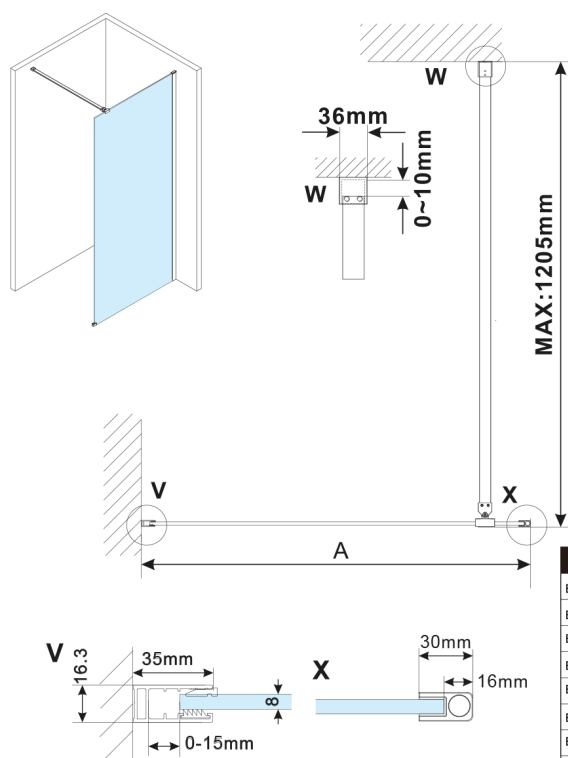

ESCA CHROME jednoczęściowa kabina prysznicowa Walk-In, montaż przy ścianie, szkło mat dymione, 1300 mm

Kod: ES1413-01

Rozmiary

Wysokość: 2100 mm

Głębokość: 1300 mm

Właściwości

Gwarancja: 2 lata

Karta techniczna

MODEL	A,mm
ES1070, ES1170, ES1270, ES1370, ES1470, ES1570	690-705
ES1080, ES1180, ES1280, ES1380, ES1480, ES1580	790-805
ES1090, ES1190, ES1290, ES1390, ES1490, ES1590	890-905
ES1010, ES1110, ES1210, ES1310, ES1410, ES1510	990-1005
ES1011, ES1111, ES1211, ES1311, ES1411, ES1511	1090-1105
ES1012, ES1112, ES1212, ES1312, ES1412, ES1512	1190-1205
ES1013, ES1113, ES1213, ES1313, ES1413, ES1513	1290-1305
ES1014, ES1114, ES1214, ES1314, ES1414, ES1514	1390-1405
ES1015, ES1115, ES1215, ES1315, ES1415, ES1515	1490-1505