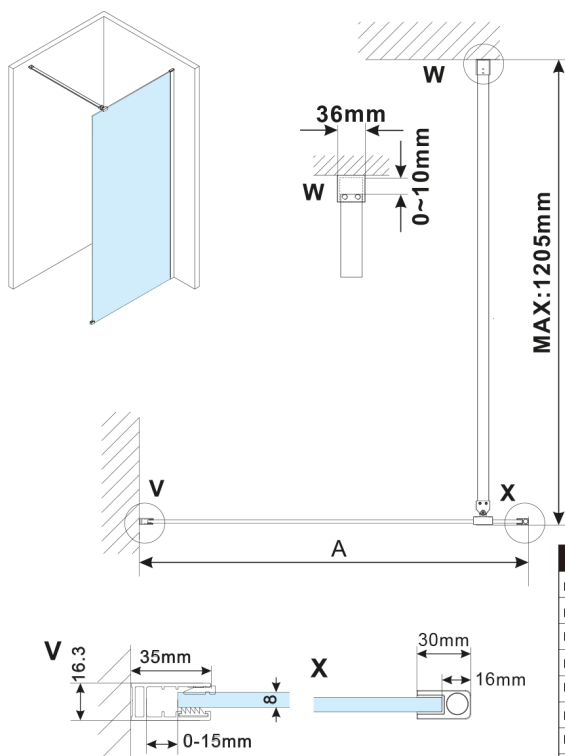

ESCA GOLD MATT jednoczęściowa kabina przysznicowa Walk-In, montaż przy ścianie, szkło mat dymione, 1200 mm

Kod: ES1412-04

Rozmiary

Wysokość: 2100 mm

Głębokość: 1200 mm

Właściwości

Gwarancja: 2 lata

Karta techniczna

MODEL	A,mm
ES1070, ES1170, ES1270, ES1370, ES1470, ES1570	690-705
ES1080, ES1180, ES1280, ES1380, ES1480, ES1580	790-805
ES1090, ES1190, ES1290, ES1390, ES1490, ES1590	890-905
ES1010, ES1110, ES1210, ES1310, ES1410, ES1510	990-1005
ES1011, ES1111, ES1211, ES1311, ES1411, ES1511	1090-1105
ES1012, ES1112, ES1212, ES1312, ES1412, ES1512	1190-1205
ES1013, ES1113, ES1213, ES1313, ES1413, ES1513	1290-1305
ES1014, ES1114, ES1214, ES1314, ES1414, ES1514	1390-1405
ES1015, ES1115, ES1215, ES1315, ES1415, ES1515	1490-1505