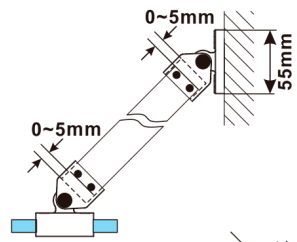

ESCA GOLD MATT jednoczęściowa kabina przysznicowa Walk-In, montaż przy ścianie, szkło mat dymione, 1200 mm

Kod: ES1412-04

Rozmiary

Wysokość: 2100 mm

Głębokość: 1200 mm

Właściwości

Gwarancja: 2 lata

Karta techniczna

MODEL	A,mm
ES1070, ES1170, ES1270, ES1370, ES1470, ES1570	690-705
ES1080, ES1180, ES1280, ES1380, ES1480, ES1580	790-805
ES1090, ES1190, ES1290, ES1390, ES1490, ES1590	890-905
ES1010, ES1110, ES1210, ES1310, ES1410, ES1510	990-1005
ES1011, ES1111, ES1211, ES1311, ES1411, ES1511	1090-1105
ES1012, ES1112, ES1212, ES1312, ES1412, ES1512	1190-1205
ES1013, ES1113, ES1213, ES1313, ES1413, ES1513	1290-1305
ES1014, ES1114, ES1214, ES1314, ES1414, ES1514	1390-1405
ES1015, ES1115, ES1215, ES1315, ES1415, ES1515	1490-1505