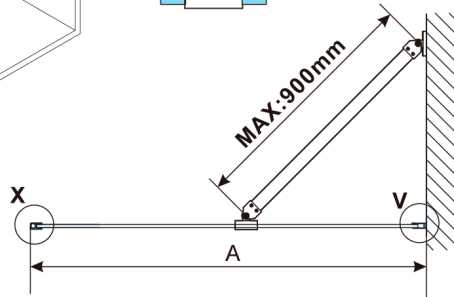

ESCA GOLD MATT jednoczęściowa kabina przysznicowa Walk-In, montaż przy ścianie, szkło mat dymione, 1200 mm

Kod: ES1412-04

Rozmiary

Wysokość: 2100 mm

Głębokość: 1200 mm

Właściwości

Gwarancja: 2 lata

Karta techniczna

MODEL	A,mm
ES1070, ES1170, ES1270, ES1370, ES1470, ES1570	690-705
ES1080, ES1180, ES1280, ES1380, ES1480, ES1580	790-805
ES1090, ES1190, ES1290, ES1390, ES1490, ES1590	890-905
ES1010, ES1110, ES1210, ES1310, ES1410, ES1510	990-1005
ES1011, ES1111, ES1211, ES1311, ES1411, ES1511	1090-1105
ES1012, ES1112, ES1212, ES1312, ES1412, ES1512	1190-1205
ES1013, ES1113, ES1213, ES1313, ES1413, ES1513	1290-1305
ES1014, ES1114, ES1214, ES1314, ES1414, ES1514	1390-1405
ES1015, ES1115, ES1215, ES1315, ES1415, ES1515	1490-1505