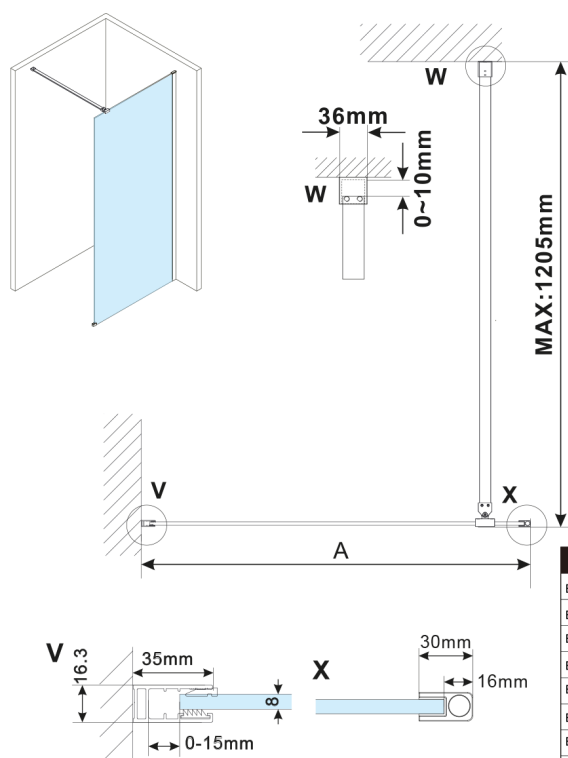

## ESCA BLACK MATT jednoczęściowa kabina prysznicowa Walk-In, montaż przy ścianie, szkło mat dymione, 1200 mm

Kod: ES1412-02

### Rozmiary

Wysokość: 2100 mm

Głębokość: 1200 mm

## Karta techniczna

MODEL	A,mm
ES1070, ES1170, ES1270, ES1370, ES1470, ES1570	690-705
ES1080, ES1180, ES1280, ES1380, ES1480, ES1580	790-805
ES1090, ES1190, ES1290, ES1390, ES1490, ES1590	890-905
ES1010, ES1110, ES1210, ES1310, ES1410, ES1510	990-1005
ES1011, ES1111, ES1211, ES1311, ES1411, ES1511	1090-1105
ES1012, ES1112, ES1212, ES1312, ES1412, ES1512	1190-1205
ES1013, ES1113, ES1213, ES1313, ES1413, ES1513	1290-1305
ES1014, ES1114, ES1214, ES1314, ES1414, ES1514	1390-1405
ES1015, ES1115, ES1215, ES1315, ES1415, ES1515	1490-1505

MODEL	A,mm
ES1070, ES1170, ES1270, ES1370, ES1470, ES1570	690-705
ES1080, ES1180, ES1280, ES1380, ES1480, ES1580	790-805
ES1090, ES1190, ES1290, ES1390, ES1490, ES1590	890-905
ES1010, ES1110, ES1210, ES1310, ES1410, ES1510	990-1005
ES1011, ES1111, ES1211, ES1311, ES1411, ES1511	1090-1105
ES1012, ES1112, ES1212, ES1312, ES1412, ES1512	1190-1205
ES1013, ES1113, ES1213, ES1313, ES1413, ES1513	1290-1305
ES1014, ES1114, ES1214, ES1314, ES1414, ES1514	1390-1405
ES1015, ES1115, ES1215, ES1315, ES1415, ES1515	1490-1505