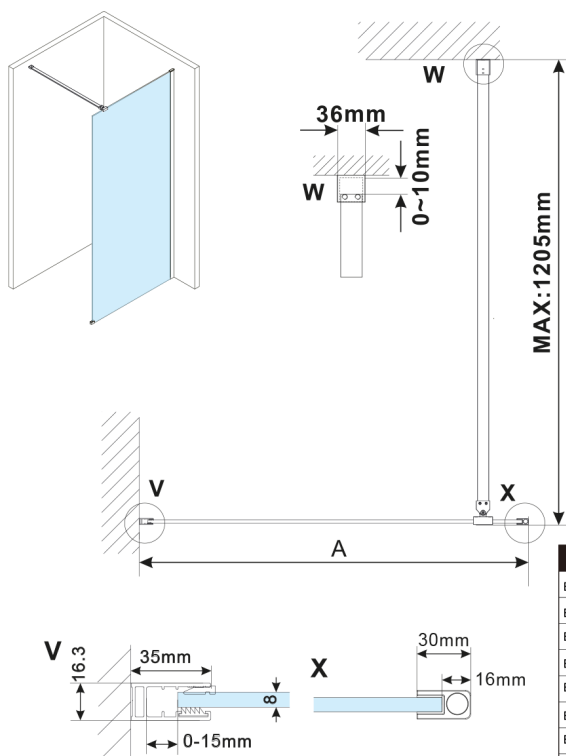

ESCA CHROME jednoczęściowa kabina prysznicowa Walk-In, montaż przy ścianie, szkło mat dymione, 1200 mm

Kod: ES1412-01

Rozmiary

Wysokość: 2100 mm

Głębokość: 1200 mm

Właściwości

Gwarancja: 2 lata

Karta techniczna

MODEL	A,mm
ES1070, ES1170, ES1270, ES1370, ES1470, ES1570	690-705
ES1080, ES1180, ES1280, ES1380, ES1480, ES1580	790-805
ES1090, ES1190, ES1290, ES1390, ES1490, ES1590	890-905
ES1010, ES1110, ES1210, ES1310, ES1410, ES1510	990-1005
ES1011, ES1111, ES1211, ES1311, ES1411, ES1511	1090-1105
ES1012, ES1112, ES1212, ES1312, ES1412, ES1512	1190-1205
ES1013, ES1113, ES1213, ES1313, ES1413, ES1513	1290-1305
ES1014, ES1114, ES1214, ES1314, ES1414, ES1514	1390-1405
ES1015, ES1115, ES1215, ES1315, ES1415, ES1515	1490-1505