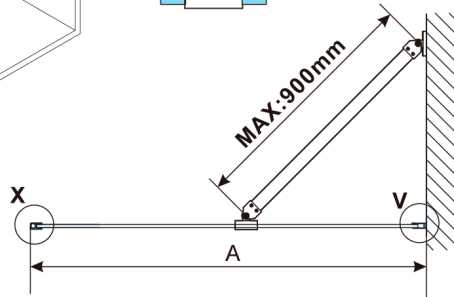

ESCA CHROME jednoczęściowa kabina prysznicowa Walk-In, montaż przy ścianie, szkło mat dymione, 1200 mm

Kod: ES1412-01

Rozmiary

Wysokość: 2100 mm

Głębokość: 1200 mm

Właściwości

Gwarancja: 2 lata

Karta techniczna

MODEL	A,mm
ES1070, ES1170, ES1270, ES1370, ES1470, ES1570	690-705
ES1080, ES1180, ES1280, ES1380, ES1480, ES1580	790-805
ES1090, ES1190, ES1290, ES1390, ES1490, ES1590	890-905
ES1010, ES1110, ES1210, ES1310, ES1410, ES1510	990-1005
ES1011, ES1111, ES1211, ES1311, ES1411, ES1511	1090-1105
ES1012, ES1112, ES1212, ES1312, ES1412, ES1512	1190-1205
ES1013, ES1113, ES1213, ES1313, ES1413, ES1513	1290-1305
ES1014, ES1114, ES1214, ES1314, ES1414, ES1514	1390-1405
ES1015, ES1115, ES1215, ES1315, ES1415, ES1515	1490-1505