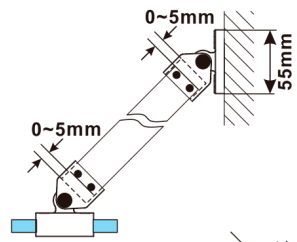

ESCA CHROME jednoczęściowa kabina prysznicowa Walk-In, montaż przy ścianie, szkło mat dymione, 1200 mm

Kod: ES1412-01

Rozmiary

Wysokość: 2100 mm

Głębokość: 1200 mm

Właściwości

Gwarancja: 2 lata

Karta techniczna

MODEL	A,mm
ES1070, ES1170, ES1270, ES1370, ES1470, ES1570	690-705
ES1080, ES1180, ES1280, ES1380, ES1480, ES1580	790-805
ES1090, ES1190, ES1290, ES1390, ES1490, ES1590	890-905
ES1010, ES1110, ES1210, ES1310, ES1410, ES1510	990-1005
ES1011, ES1111, ES1211, ES1311, ES1411, ES1511	1090-1105
ES1012, ES1112, ES1212, ES1312, ES1412, ES1512	1190-1205
ES1013, ES1113, ES1213, ES1313, ES1413, ES1513	1290-1305
ES1014, ES1114, ES1214, ES1314, ES1414, ES1514	1390-1405
ES1015, ES1115, ES1215, ES1315, ES1415, ES1515	1490-1505