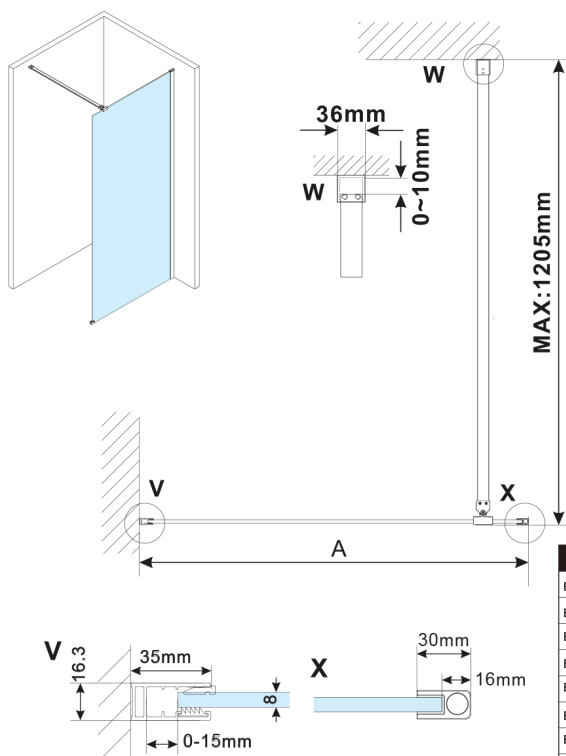

ESCA GOLD MATT jednoczęściowa kabina przysznicowa Walk-In, montaż przy ścianie, szkło mat dymione, 1100 mm

Kod: ES1411-04

Rozmiary

Wysokość: 2100 mm

Głębokość: 1100 mm

Właściwości

Gwarancja: 2 lata

Karta techniczna

MODEL	A,mm
ES1070, ES1170, ES1270, ES1370, ES1470, ES1570	690-705
ES1080, ES1180, ES1280, ES1380, ES1480, ES1580	790-805
ES1090, ES1190, ES1290, ES1390, ES1490, ES1590	890-905
ES1010, ES1110, ES1210, ES1310, ES1410, ES1510	990-1005
ES1011, ES1111, ES1211, ES1311, ES1411, ES1511	1090-1105
ES1012, ES1112, ES1212, ES1312, ES1412, ES1512	1190-1205
ES1013, ES1113, ES1213, ES1313, ES1413, ES1513	1290-1305
ES1014, ES1114, ES1214, ES1314, ES1414, ES1514	1390-1405
ES1015, ES1115, ES1215, ES1315, ES1415, ES1515	1490-1505