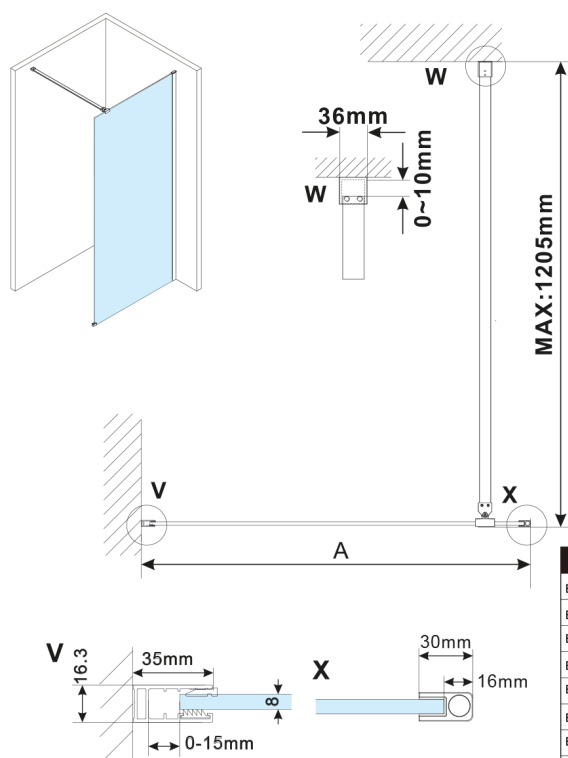

## ESCA WHITE MATT jednoczęściowa kabina prysznicowa Walk-In, montaż przy ścianie, szkło mat dymione, 1100 mm

Kod: ES1411-03

### Rozmiary

Wysokość: 2100 mm

Głębokość: 1100 mm

## Karta techniczna

MODEL	A,mm
ES1070, ES1170, ES1270, ES1370, ES1470, ES1570	690-705
ES1080, ES1180, ES1280, ES1380, ES1480, ES1580	790-805
ES1090, ES1190, ES1290, ES1390, ES1490, ES1590	890-905
ES1010, ES1110, ES1210, ES1310, ES1410, ES1510	990-1005
ES1011, ES1111, ES1211, ES1311, ES1411, ES1511	1090-1105
ES1012, ES1112, ES1212, ES1312, ES1412, ES1512	1190-1205
ES1013, ES1113, ES1213, ES1313, ES1413, ES1513	1290-1305
ES1014, ES1114, ES1214, ES1314, ES1414, ES1514	1390-1405
ES1015, ES1115, ES1215, ES1315, ES1415, ES1515	1490-1505

MODEL	A, mm
ES1070, ES1170, ES1270, ES1370, ES1470, ES1570	690-705
ES1080, ES1180, ES1280, ES1380, ES1480, ES1580	790-805
ES1090, ES1190, ES1290, ES1390, ES1490, ES1590	890-905
ES1010, ES1110, ES1210, ES1310, ES1410, ES1510	990-1005
ES1011, ES1111, ES1211, ES1311, ES1411, ES1511	1090-1105
ES1012, ES1112, ES1212, ES1312, ES1412, ES1512	1190-1205
ES1013, ES1113, ES1213, ES1313, ES1413, ES1513	1290-1305
ES1014, ES1114, ES1214, ES1314, ES1414, ES1514	1390-1405
ES1015, ES1115, ES1215, ES1315, ES1415, ES1515	1490-1505