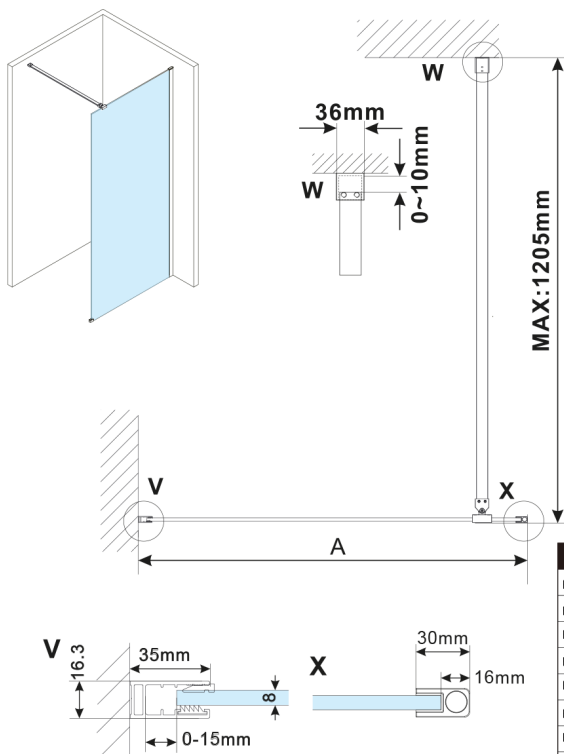

ESCA BLACK MATT jednoczęściowa kabina prysznicowa Walk-In, montaż przy ścianie, szkło mat dymione, 1100 mm

Kod: ES1411-02

Rozmiary

Wysokość: 2100 mm

Głębokość: 1100 mm

Właściwości

Gwarancja: 2 lata

Karta techniczna

MODEL	A,mm
ES1070, ES1170, ES1270, ES1370, ES1470, ES1570	690-705
ES1080, ES1180, ES1280, ES1380, ES1480, ES1580	790-805
ES1090, ES1190, ES1290, ES1390, ES1490, ES1590	890-905
ES1010, ES1110, ES1210, ES1310, ES1410, ES1510	990-1005
ES1011, ES1111, ES1211, ES1311, ES1411, ES1511	1090-1105
ES1012, ES1112, ES1212, ES1312, ES1412, ES1512	1190-1205
ES1013, ES1113, ES1213, ES1313, ES1413, ES1513	1290-1305
ES1014, ES1114, ES1214, ES1314, ES1414, ES1514	1390-1405
ES1015, ES1115, ES1215, ES1315, ES1415, ES1515	1490-1505