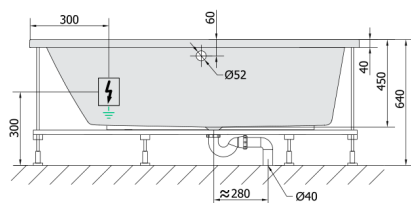

ANDRA L wanna z hydromasażem, 160x90x45cm, Highline Hydro-Air, chrom

Kod: 81521.6010

Rozmiary

Długość: 1600 mm
Szerokość: 900 mm
Wysokość: 450 mm
Objętość: 240 l

Właściwości

Kolor: Biały
Materiał: Akryl
Gwarancja: 2 lata

Karta techniczna

VOLUME 300L

Electric cable 3x2,5mm²
Lenght 2m from the wall
Elektrický kabel 3x2,5mm²
Délka kabelu ze zdi 2m

Electrical Characteristic:
Tension: 220-230V/50hz
Max. power consumption: 1200W
Electric protection: residual-current device 30mA