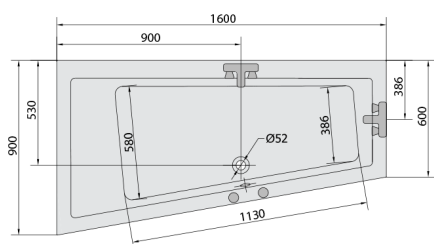

ANDRA L wanna z hydromasażem, 160x90x45cm, Highline Hydro-Air, chrom

Kod: 81521.6010

Rozmiary

Długość: 1600 mm
Szerokość: 900 mm
Wysokość: 450 mm
Objętość: 240 l

Właściwości

Kolor: Biały
Materiał: Akryl
Gwarancja: 2 lata

Karta techniczna

VOLUME 300L

Electric cable 3x2,5mm²
Lenght 2m from the wall
Elektrický kabel 3x2,5mm²
Délka kabelu ze zdi 2m

Electrical Characteristic:
Tension: 220-230V/50hz
Max. power consumption: 1200W
Electric protection: residual-current device 30mA