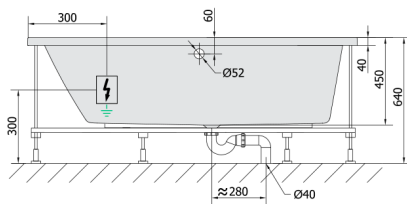

### Rozmiary

Długość: 1600 mm  
Szerokość: 900 mm  
Wysokość: 450 mm  
Objętość: 240 l

### Karta techniczna

VOLUME 300L

Electric cable 3x2,5mm<sup>2</sup>  
Lenght 2m from the wall  
Elektrický kabel 3x2,5mm<sup>2</sup>  
Délka kabelu ze zdi 2m

Electrical Characteristic:  
Tension: 220-230V/50hz  
Max. power consumption: 1200W  
Electric protection: residual-current device 30mA