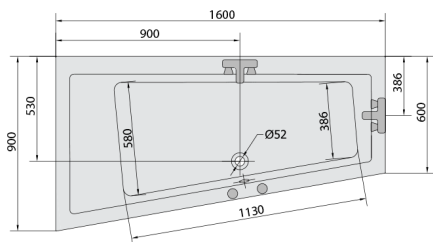

## ANDRA L wanna z hydromasażem, 160x90x45cm, Highline Hydro, chrom

Kod: 81521.5010

### Rozmiary

Długość: 1600 mm  
Szerokość: 900 mm  
Wysokość: 450 mm  
Objętość: 240 l

### Karta techniczna

VOLUME 300L

Electric cable 3x2,5mm<sup>2</sup>  
Lenght 2m from the wall  
Elektrický kabel 3x2,5mm<sup>2</sup>  
Délka kabelu ze zdi 2m

Electrical Characteristic:  
Tension: 220-230V/50hz  
Max. power consumption: 1200W  
Electric protection: residual-current device 30mA